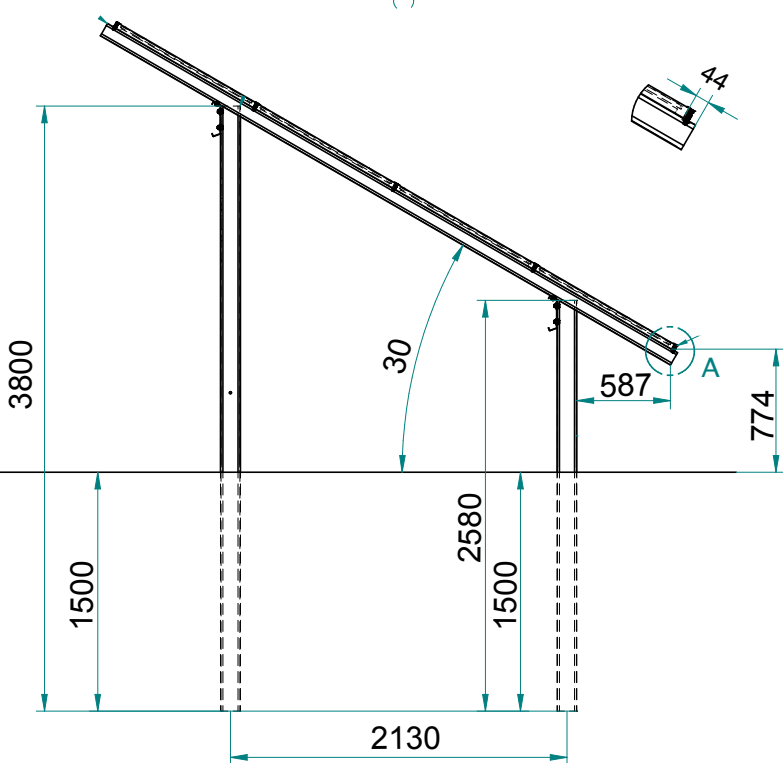

# INSTRUKCJA K504/24

ŁĄCZNIK

BELKA G3

501cm

G3

G3

81cm

420cm

1002cm

420cm

81cm

3800

1500

2130

30

2580