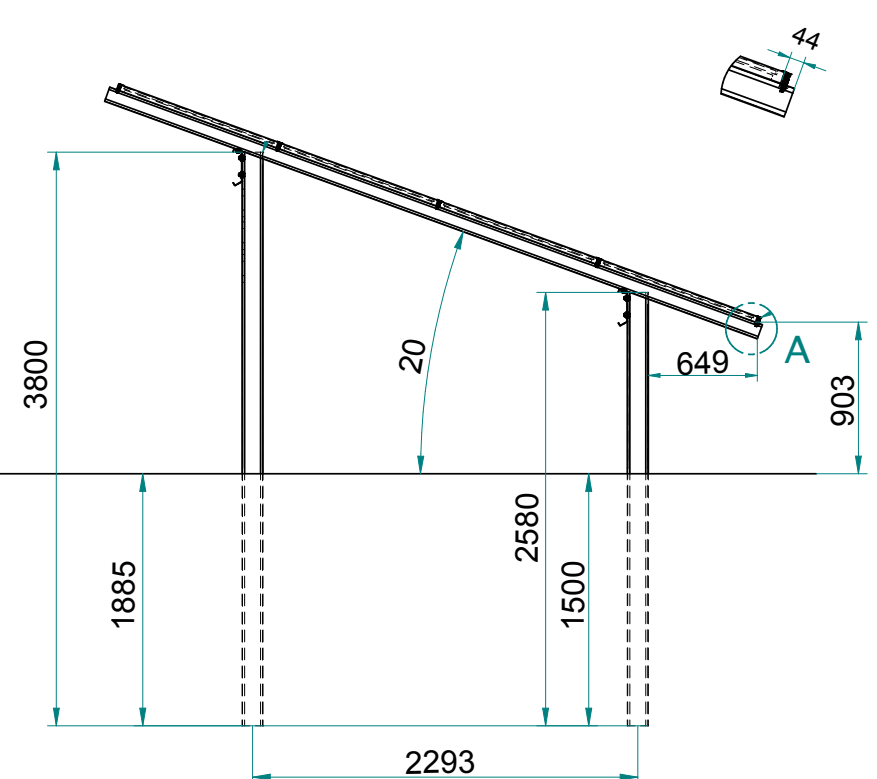

3800

1885

2293

20

2580

1500

649

903

44