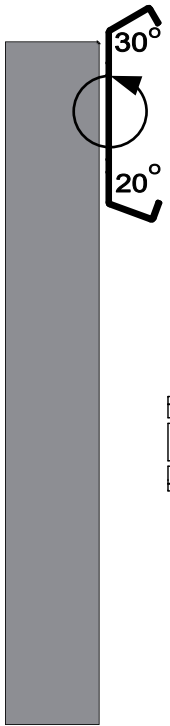

# INSTRUKCJA K504/24

ŁĄCZNIK

BELKA G3

501cm

G3

G3

81cm

420cm

1002cm

420cm

81cm

3800

1500

2130

30

2580