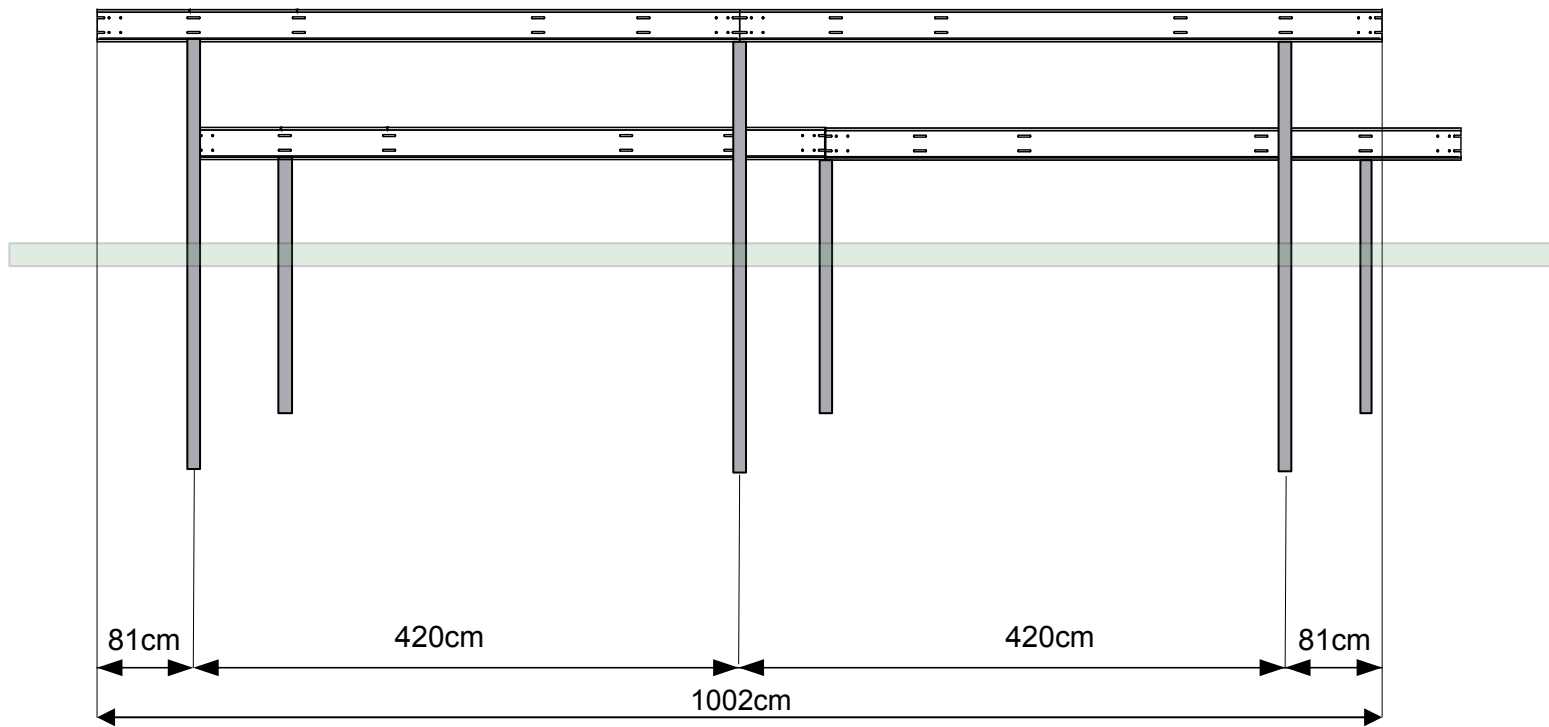

# INSTRUKCJA K504/24

ŁĄCZNIK

BELKA G3

501cm

G3

G3

81cm

420cm

1002cm

420cm

81cm

3800

1500

2130

30

2580